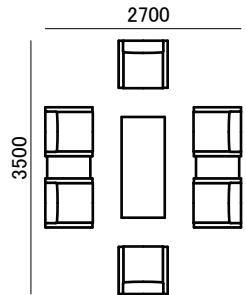

仕様

■ソファ

脚：パネル脚またはスチール脚
張地：ファブリック

■テーブル

表面材：メラミン化粧板
木口：塗装

layout