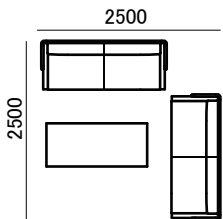

仕様

■ソファ

脚：パネル脚またはスチール脚
張地：ファブリック

■テーブル

表面材：メラミン化粧板
木口：塗装

layout