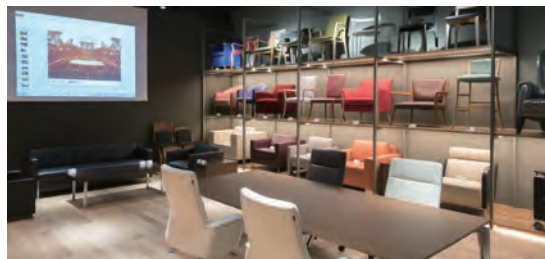

春には新作発表会を開催したり、ワークショップなども行い、お客様と家具とのふれあいの場として活用しております。

オープン： 月曜日から金曜日 / 10時から17時 土日祝日 / 事前予約制 (TEL.03 3647 2734)

IYOBE JOINT LAB

「つなぐ」をテーマとした JOINT LAB は、都内にある工場併設の家具ショールームという特徴を活かし、製品デザイナー、空間設計者、販売頂く方々と家具づくりの技術や情報を共有する場です。
コントラクト製品を中心に展示しており、部分サンプルや素材の見本帳もご覧いただけます。