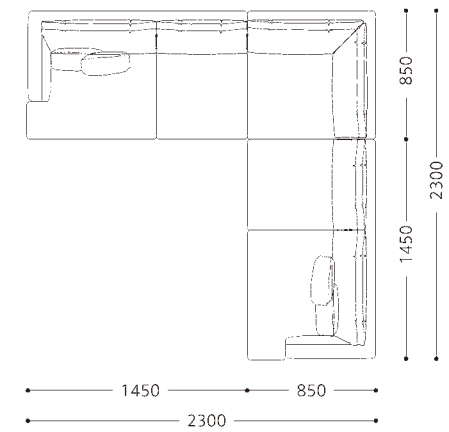

レイアウト例 S=1/50

ラブソファ
L1414LS

右片肘付ソファ
L1414LR +
コーナーソファ
L1414CS

ラブソファ + オットマン
L1414LS + L14140T

右片肘付ソファ
L1414LR +
コーナーソファ
L1414CS +
オットマン
L14140T

右片肘付ソファ
L1414LR +
左片肘付ソファ
L1414LL

右片肘付ソファ
L1414LR +
コーナーソファ
L1414CS +
左片肘付ソファ
L1414LL