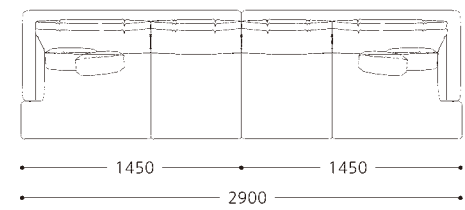

レイアウト例 S=1/50

ラブソファ
L1414LS

右片肘付ソファ
L1414LR +
コーナーソファ
L1414CS

ラブソファ + オットマン
L1414LS + L14140T

右片肘付ソファ
L1414LR +
コーナーソファ
L1414CS +
オットマン
L14140T

右片肘付ソファ
L1414LR +
左片肘付ソファ
L1414LL

右片肘付ソファ
L1414LR +
コーナーソファ
L1414CS +
左片肘付ソファ
L1414LL