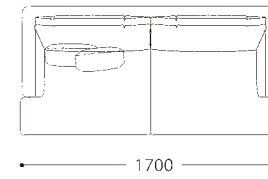

右片肘付ソファ
L1414LR
W1,450 D850 H770 SH380

左片肘付ソファ
L1414LL
W1,450 D850 H770 SH380

コーナーソファ
L1414CS
W850 D850 H770 SH380

ラブソファ
L1414LS
W1,700 D850 H770 SH380

オットマン
L14140T
W850 D600 H380

センターテーブル
L1414CT
W1,200 D600 H380

サイドテーブル
L1414ST
W600 D600 H380

椅子仕様

張地	布地
脚	ブナ無垢材ウレタン塗装

テーブル仕様

天板	メープル突板ウレタン塗装
脚	ブナ無垢材ウレタン塗装

- 椅子・ソファの張地はイヨベ工芸社の多種多様な張地コレクションからお選びいただけます。
- カタログ掲載の写真の色は印刷物のため、実物の色や質感と異なる場合がございます。
- 記載商品のサイズ、仕様およびデザインは改良のため予告なく変更することがあります。

レイアウト例 S=1/50

ラブソファ
L1414LS

右片肘付ソファ
L1414LR +
コーナーソファ
L1414CS

ラブソファ + オットマン
L1414LS + L14140T

右片肘付ソファ
L1414LR +
コーナーソファ
L1414CS +
オットマン
L14140T

右片肘付ソファ
L1414LR +
左片肘付ソファ
L1414LL

右片肘付ソファ
L1414LR +
コーナーソファ
L1414CS +
左片肘付ソファ
L1414LL