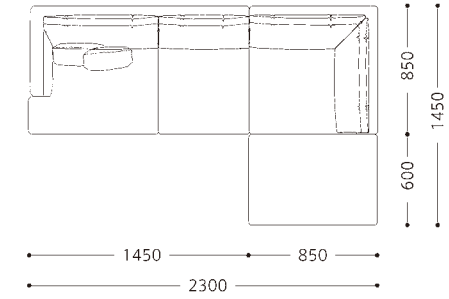

サイドテーブル
L1414ST
W600 D600 H380

椅子仕様

張地	布地
脚	ブナ無垢材ウレタン塗装

テーブル仕様

天板	メープル突板ウレタン塗装
脚	ブナ無垢材ウレタン塗装

- 椅子・ソファの張地はイヨベ工芸社の多種多様な張地コレクションからお選びいただけます。
- カタログ掲載の写真の色は印刷物のため、実物の色や質感と異なる場合がございます。
- 記載商品のサイズ、仕様およびデザインは改良のため予告なく変更することがあります。

レイアウト例 S=1/50

ラブソファ
L1414LS

右片肘付ソファ
L1414LR +
コーナーソファ
L1414CS

ラブソファ + オットマン
L1414LS + L14140T

右片肘付ソファ
L1414LR +
コーナーソファ
L1414CS +
オットマン
L14140T

右片肘付ソファ
L1414LR +
左片肘付ソファ
L1414LL

右片肘付ソファ
L1414LR +
コーナーソファ
L1414CS +
左片肘付ソファ
L1414LL