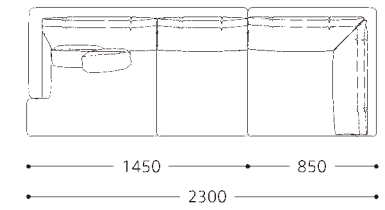

右片肘付ソファ
L1414LR
W1,450 D850 H770 SH380

左片肘付ソファ
L1414LL
W1,450 D850 H770 SH380

コーナーソファ
L1414CS
W850 D850 H770 SH380

ラブソファ
L1414LS
W1,700 D850 H770 SH380

オットマン
L14140T
W850 D600 H380

センターテーブル
L1414CT
W1,200 D600 H380

サイドテーブル
L1414ST
W600 D600 H380

椅子仕様

張地	布地
脚	ブナ無垢材ウレタン塗装

テーブル仕様

天板	メープル突板ウレタン塗装
脚	ブナ無垢材ウレタン塗装

- 椅子・ソファの張地はイヨベ工芸社の多種多様な張地コレクションからお選びいただけます。
- カタログ掲載の写真の色は印刷物のため、実物の色や質感と異なる場合がございます。
- 記載商品のサイズ、仕様およびデザインは改良のため予告なく変更することがあります。

レイアウト例 S=1/50

ラブソファ
L1414LS

右片肘付ソファ
L1414LR +
コーナーソファ
L1414CS

ラブソファ + オットマン
L1414LS + L14140T

右片肘付ソファ
L1414LR +
コーナーソファ
L1414CS +
オットマン
L14140T

右片肘付ソファ
L1414LR +
左片肘付ソファ
L1414LL

右片肘付ソファ
L1414LR +
コーナーソファ
L1414CS +
左片肘付ソファ
L1414LL