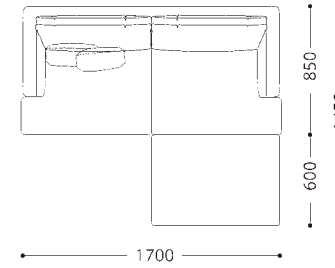

右片肘付ソファ
L1414LR
W1,450 D850 H770 SH380

左片肘付ソファ
L1414LL
W1,450 D850 H770 SH380

コーナーソファ
L1414CS
W850 D850 H770 SH380

ラブソファ
L1414LS
W1,700 D850 H770 SH380

オットマン
L14140T
W850 D600 H380

センターテーブル
L1414CT
W1,200 D600 H380

サイドテーブル
L1414ST
W600 D600 H380

椅子仕様

張地	布地
脚	ブナ無垢材ウレタン塗装

テーブル仕様

天板	メープル突板ウレタン塗装
脚	ブナ無垢材ウレタン塗装

- 椅子・ソファの張地はイヨベ工芸社の多種多様な張地コレクションからお選びいただけます。
- カタログ掲載の写真の色は印刷物のため、実物の色や質感と異なる場合がございます。
- 記載商品のサイズ、仕様およびデザインは改良のため予告なく変更することがあります。

レイアウト例 S=1/50

ラブソファ
L1414LS

右片肘付ソファ
L1414LR +
コーナーソファ
L1414CS

ラブソファ + オットマン
L1414LS + L14140T

右片肘付ソファ
L1414LR +
コーナーソファ
L1414CS +
オットマン
L14140T

右片肘付ソファ
L1414LR +
左片肘付ソファ
L1414LL

右片肘付ソファ
L1414LR +
コーナーソファ
L1414CS +
左片肘付ソファ
L1414LL